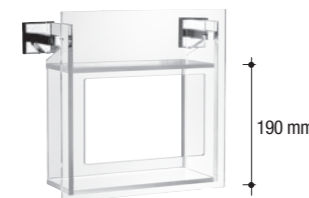

3060

Portateli
Towel-rack
L. 55 H. 600 P. 55 mm

3050

Portateli
Towel-rack
L. 55 H. 450 P. 55 mm

3038

Mensola con portasalviette
Shelf with towel rail
L. 395 H. 179 P. 120 mm

3010

Mensola
Shelf
L. 395 H. 92 P. 120 mm

3011

Mensola
Shelf
L. 495 H. 92 P. 120 mm

3077

Piantana lavabo
Washbasin stand
Base 250x220 L. 360 H. 840 mm

3074

Piantana bidet
Bidet stand
Base 220x180 L. 280 H. 610 mm

3084

Piantana bidet
Bidet stand
Base 220x180 L. 280 H. 710 mm

3013

Mensola
Shelf
L. 745 H. 92 P. 120 mm

3042

Scaffale 2 ripiani
2-level shelf unit
L. 445 H. 300 P. 120 mm

3043

Scaffale 3 ripiani
3-level shelf unit
L. 445 H. 517 P. 120 mm

3044

Scaffale 4 ripiani
4-level shelf unit
L. 445 H. 725 P. 120 mm