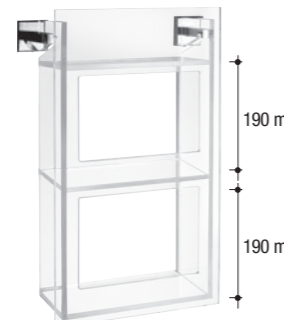

3060

Portateli
Towel-rack
L. 55 H. 600 P. 55 mm

3050

Portateli
Towel-rack
L. 55 H. 450 P. 55 mm

3038

Mensola con portasalviette
Shelf with towel rail
L. 395 H. 179 P. 120 mm

3010

Mensola
Shelf
L. 395 H. 92 P. 120 mm

3011

Mensola
Shelf
L. 495 H. 92 P. 120 mm

3077

Piantana lavabo
Washbasin stand
Base 250x220 L. 360 H. 840 mm

3074

Piantana bidet
Bidet stand
Base 220x180 L. 280 H. 610 mm

3084

Piantana bidet
Bidet stand
Base 220x180 L. 280 H. 710 mm

3013

Mensola
Shelf
L. 745 H. 92 P. 120 mm

3042

Scaffale 2 ripiani
2-level shelf unit
L. 445 H. 300 P. 120 mm

3043

Scaffale 3 ripiani
3-level shelf unit
L. 445 H. 517 P. 120 mm

3044

Scaffale 4 ripiani
4-level shelf unit
L. 445 H. 725 P. 120 mm

3073

Piantana wc
Toilet stand
Base 220x180 L. 280 H. 745 mm

3075

Piantana wc-bidet
Toilet-bidet stand
Base 220x180 L. 280 H. 760 mm

3085

Piantana wc-bidet
Toilet-bidet stand
Base 220x180 L. 280 H. 860 mm