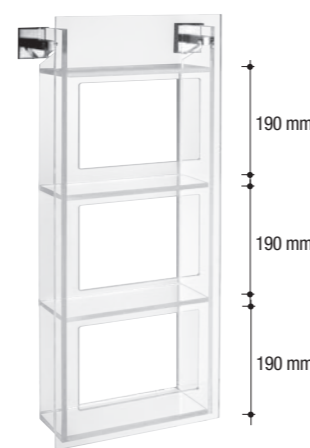

3060

Portateli
Towel-rack
L. 55 H. 600 P. 55 mm

3050

Portateli
Towel-rack
L. 55 H. 450 P. 55 mm

3038

Mensola con portasalviette
Shelf with towel rail
L. 395 H. 179 P. 120 mm

3010

Mensola
Shelf
L. 395 H. 92 P. 120 mm

3011

Mensola
Shelf
L. 495 H. 92 P. 120 mm

3077

Piantana lavabo
Washbasin stand
Base 250x220 L. 360 H. 840 mm

3074

Piantana bidet
Bidet stand
Base 220x180 L. 280 H. 610 mm

3084

Piantana bidet
Bidet stand
Base 220x180 L. 280 H. 710 mm

3013

Mensola
Shelf
L. 745 H. 92 P. 120 mm

3042

Scaffale 2 ripiani
2-level shelf unit
L. 445 H. 300 P. 120 mm

3043

Scaffale 3 ripiani
3-level shelf unit
L. 445 H. 517 P. 120 mm

3044

Scaffale 4 ripiani
4-level shelf unit
L. 445 H. 725 P. 120 mm

3073

Piantana wc
Toilet stand
Base 220x180 L. 280 H. 745 mm

3075

Piantana wc-bidet
Toilet-bidet stand
Base 220x180 L. 280 H. 760 mm

3085

Piantana wc-bidet
Toilet-bidet stand
Base 220x180 L. 280 H. 860 mm